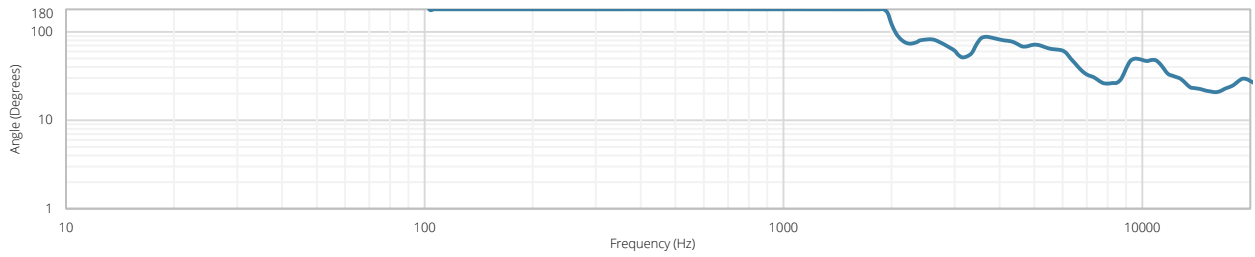

Polars:

Sensitivity:

Beamwidth (-3dB):

Directivity index:

<p><b>CENA506</b></p>	<p><b>Product description:</b> SPRINGFIT 5" CEILING SPEAKER 6W/100V</p>
<p><b>Weight:</b></p>	<p><b>Outer dimensions:</b> (w x h x d) Ø179,4 x 59,6</p>
<p>TBA</p>	<p><b>Unit height:</b></p>
<p>N/A</p>	<p>N/A</p>