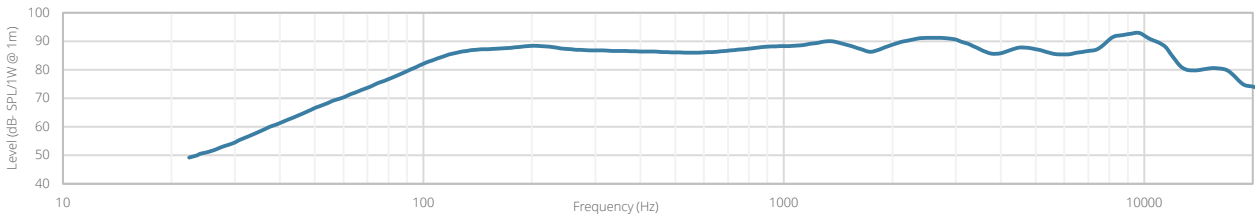

Polars:

Sensitivity:

Beamwidth (-3dB):

Directivity index:

<p><b>CENA506</b></p>	<p><b>Product description:</b> SPRINGFIT 5" CEILING SPEAKER 6W/100V</p>
<p><b>Weight:</b></p>	<p><b>Outer dimensions:</b> (w x h x d) Ø179,4 x 59,6</p>
<p>TBA</p>	<p><b>Unit height:</b></p>
<p>N/A</p>	<p>N/A</p>