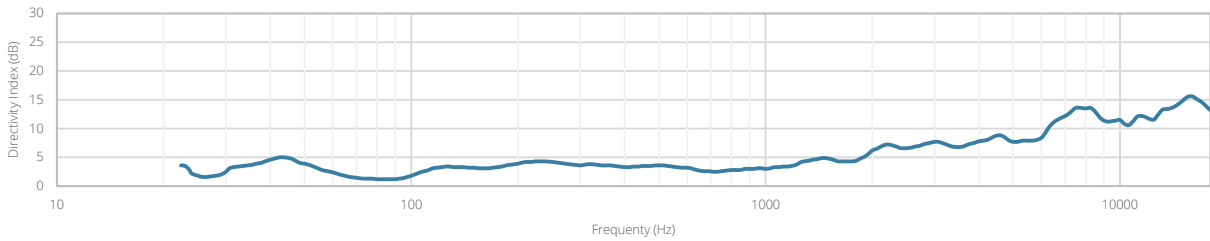

Polars:

Sensitivity:

Beamwidth (-3dB):

Directivity index:

<p><b>CENA506</b></p>	<p><b>Product description:</b> SPRINGFIT 5" CEILING SPEAKER 6W/100V</p>
<p><b>Weight:</b></p>	<p><b>Outer dimensions:</b> (w x h x d) Ø179,4 x 59,6</p>
<p>TBA</p>	<p><b>Unit height:</b></p>
<p>N/A</p>	<p>N/A</p>